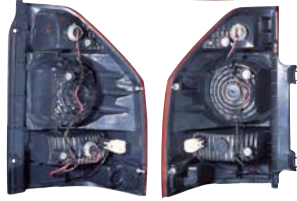

214-1979 R-LD-AE L-LD-AE

TAIL LAMP

R MN133766

L MN133765

6PCS

5.19CFT